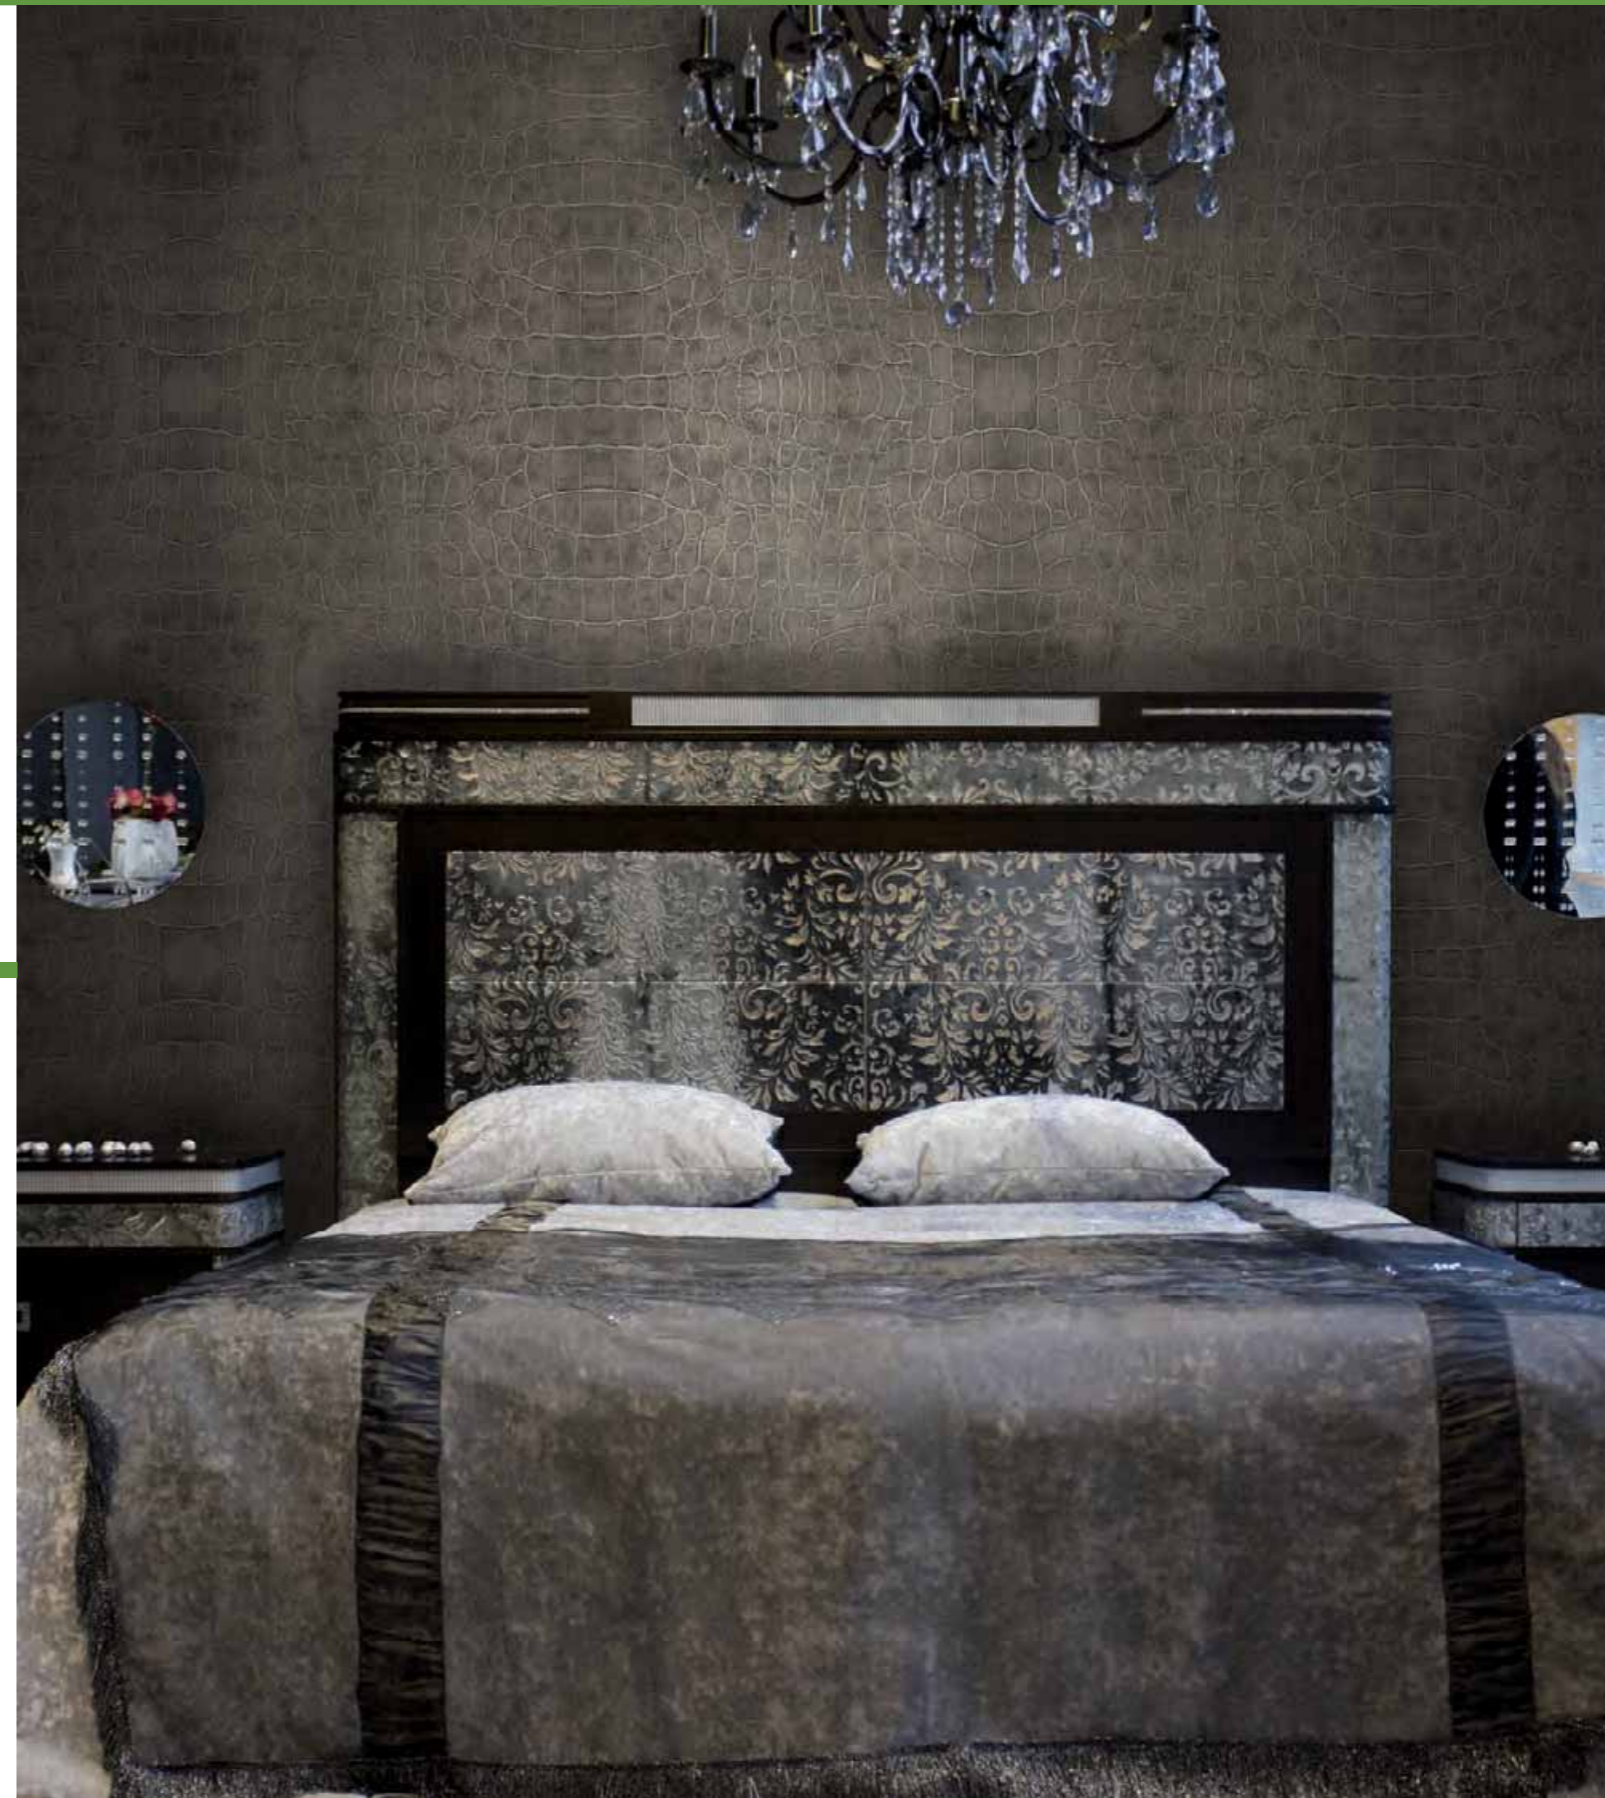

- **E** **Lámina autoadhesiva para los destaques más "bravos"**
  - superficie gofrada única
  - altamente resistente al rayado
  - fácil a procesar
  - aspecto muy natural
- **CZ** **Samolepicí fólie pro zvláště „divoké“ akcenty**
  - jedinečný reliéfní povrch
  - zvláště odolná proti poškrábání
  - snadné zpracování
  - velmi přirozený vzhled
- **PL** **Folia samoprzylepna do szczególnie „dzikich“ akcentów**
  - wyjątkowa, wytłaczana powierzchnia
  - szczególnie odporna na zarysowania
  - łatwa w użyciu
  - wygląda bardzo naturalnie
- **RUS** **Самоклеящаяся пленка с мотивами „дикой природы“**
  - уникальная тисненая структура поверхности
  - устойчивость к царапинам
  - легкость обработки
  - естественная привлекательность

- **NL** **Zelfklevende folie voor bijzonder „wilde“ accenten**
  - uniek, geëmbost oppervlak
  - bijzonder krasvrij
  - gemakkelijk te verwerken
  - zeer natuurlijke look

- **VA** **رقيقة قطيفة لاصقة ذات سطح مخملي**
  - سطح غير حساس
  - كابينة للصدمات والضجيج
  - سهولة الاستعمال
  - متعددة الاستعمالات