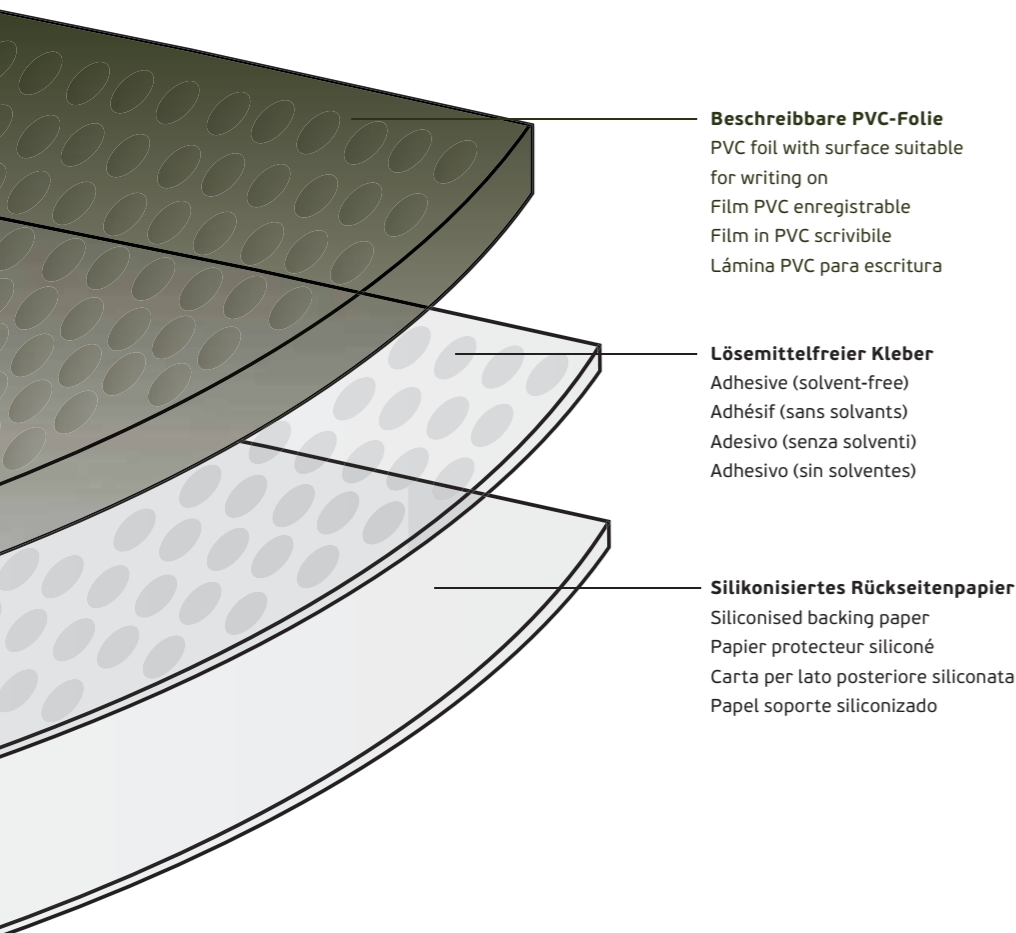

Beschreibbare PVC-Folie
PVC foil with surface suitable for writing on
Film PVC enregistrable
Film in PVC scrivibile
Lámina PVC para escritura

Lösemittelfreier Kleber
Adhesive (solvent-free)
Adhésif (sans solvants)
Adesivo (senza solventi)
Adhesivo (sin solventes)

Silikonisiertes Rückseitenpapier
Siliconised backing paper
Papier protecteur siliconé
Carta per lato posteriore siliconata
Papel soporte siliconizado

Folia PCW przeznaczona do zapisania
Доступная для надписей пленка ПВХ
Zapisovatelná PVC fólie
Beschrijfbaar pvc-folie
رقيقة من البولي فينيل كلوريد قابلة للكتابة عليها

Klej (bez rozpuszczalników)
Клей (стойкий к растворителям)
Lepidlo (bez rozpuštědel)
Lijm (oplosmiddelvrij)
لصاق (خال من المذيبات)

Silikonowany papier podkładowy
бумажная подложка с силиконовым покрытием
Silikonizovaný papír na zadní straně
Gesiliconiseerd papier op de achterzijde
ورق الظهر مزود بطبقة من السيليكون