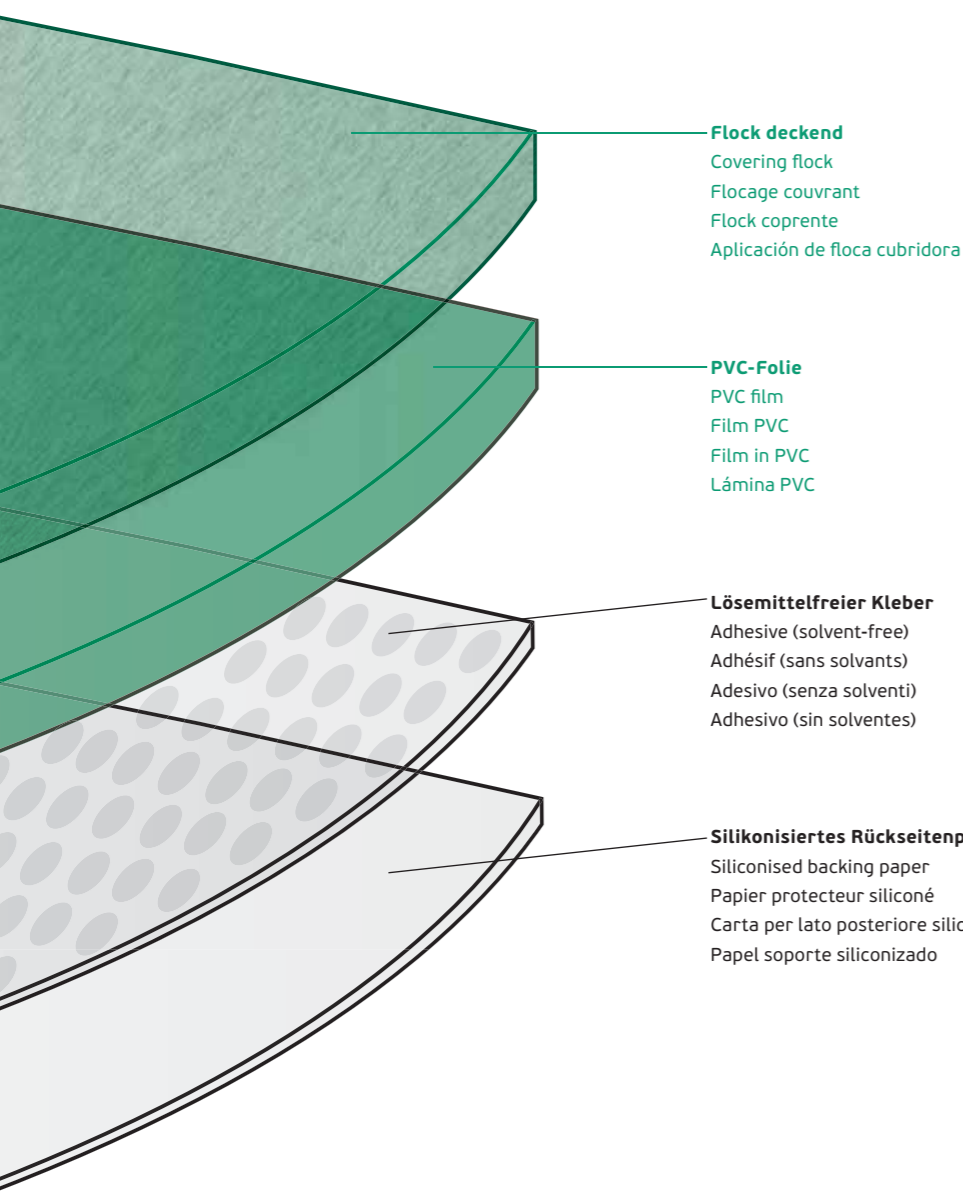

Tabora

Art.	↓	←	📦
293-0101	45 cm	× 5 m	2
303-0101	45 cm	× 1,20 m	4

Flock deckend
Covering flock
Flocage couvrant
Flock coprente
Aplicación de floca cubridora

Pokrycie flokiem
Флок укрывной
Flock poloprůhledný
Flock dekkend
ألياف مغطية