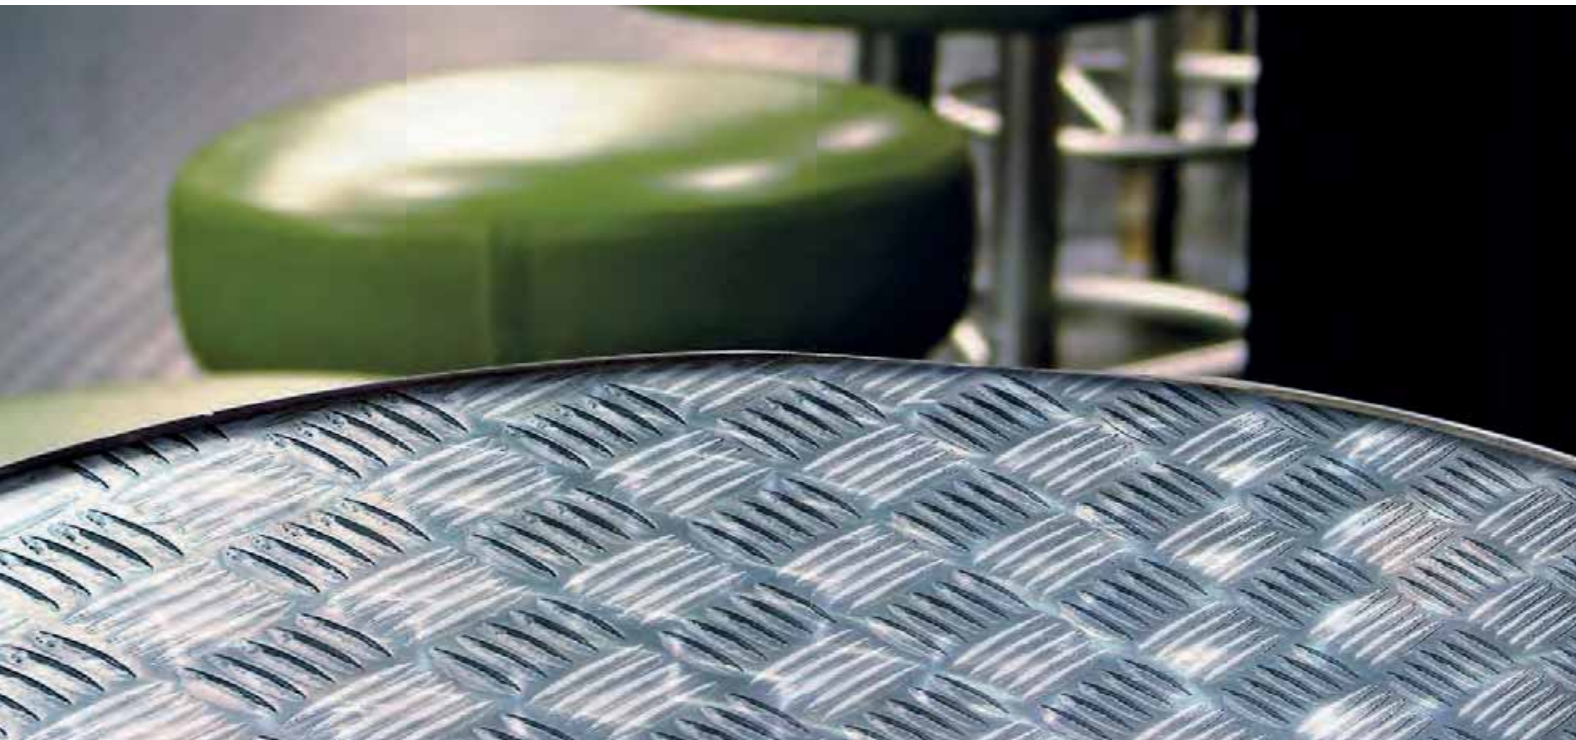

Riffelblech hochglanz silber

Art.			
210-0010	45 cm	× 10 m	6
210-5010	90 cm	× 10 m	3
340-0007	45 cm	× 1,50 m	6
340-5007	90 cm	× 1,50 m	6
340-8007	67,5 cm	× 1,50 m	6