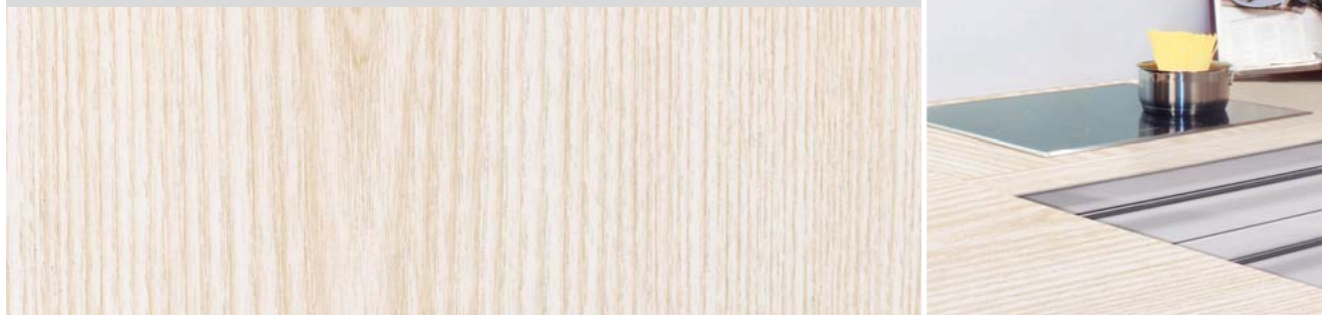

Weißesche

280-2228	45 cm, 15 m	6	4007386269843	280-5314	90 cm, 15 m	3	4007386273536
			400738661949				4007386624284
280-8054	67,5 cm, 15 m	3	4007386273307				4007386624055