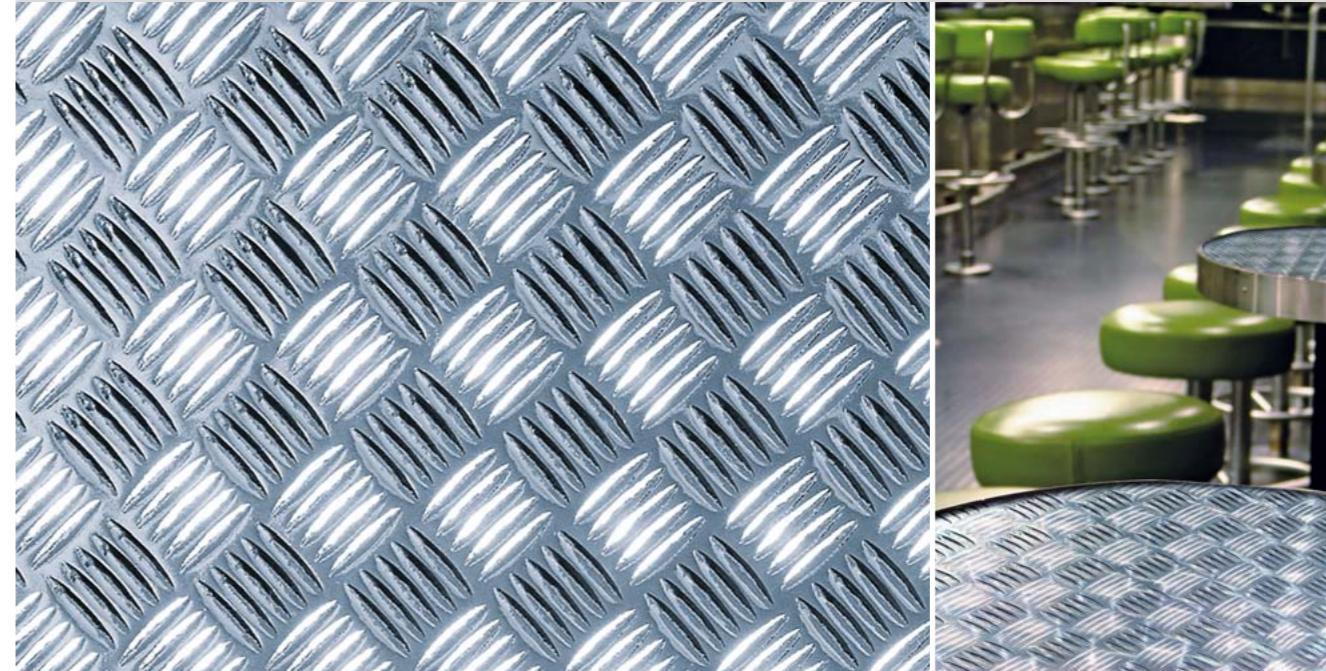

Riffelblech Hochglanz Silber

240-0010

45 cm, 5 m

6

4007386274274 
4007386625021 

Velours schwarz

265-1719

45 cm, 5 m